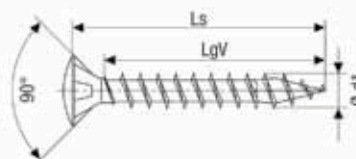

Główna soczewkowa, gniazdo Pz

Z główką MULTI i szpicem SPAX 4CUT, hartowane, pokryte tworzywem sztucznym

Niklowane E1J

Wymiar [mm]				Ilość sztuk w opakowaniu			Numer artykułu	Kod EAN
d1 ø	Długość całkowita Ls	Gwint pełny LgV	Gniazdo Z	Pudełko	Karton	Paleta		
3,0 * <i>Opakowanie standard</i>								
16	14	1		1.000	10.000	1.120.000	0241030300165	4003530016783
20	17	1		1.000	10.000	630.000	0241030300205	4003530016790
25	21	1		1.000	10.000	630.000	0241030300255	4003530016806
30	26	1		1.000	10.000	320.000	0241030300305	4003530039539
3,5								
16	13	2		1.000	10.000	630.000	0241030350165	4003530016813
20	16	2		1.000	10.000	630.000	0241030350205	4003530016820
25	21	2		1.000	10.000	320.000	0241030350255	4003530016837
30	25	2		1.000	10.000	320.000	0241030350305	4003530016844
35	30	2		1.000	10.000	320.000	0241030350355	4003530039546
4,0								
16	13	2		1.000	10.000	630.000	0241030400165	4003530105883
17	13	2		1.000	10.000	630.000	0241030400175	4003530092039
20	16	2		1.000	10.000	320.000	0241030400205	4003530039553
25	21	2		1.000	10.000	320.000	0241030400255	4003530039560
30	25	2		1.000	10.000	320.000	0241030400305	4003530039577
35	30	2		1.000	10.000	280.000	0241030400355	4003530039584
40	35	2		500	5.000	160.000	0241030400405	4003530016851
45	40	2		500	5.000	160.000	0241030400455	4003530039591
50	45	2		500	5.000	140.000	0241030400505	4003530039607
4,5								
17	13	2		1.000	10.000	320.000	0241030450175	4003530016868
35	30	2		500	5.000	160.000	0241030450355	4003530039614
40	34	2		500	5.000	160.000	0241030450405	4003530039621
50	44	2		500	5.000	140.000	0241030450505	4003530039638
60	54	2		500	5.000	140.000	0241030450605	4003530039645
5,0								
50	44	2		200	2.000	64.000	0241030500505	4003530039652
60	54	2		200	2.000	64.000	0241030500605	4003530039669
70	61	2		200	2.000	64.000	0241030500705	4003530039676
80	61	2		200	2.000	64.000	0241030500805	4003530039683

*inne wykonanie