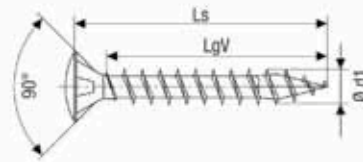

Główka soczewkowa, gniazdo SPAX T-STAR plus

Z główką MULTI i szpicem SPAX 4CUT, hartowane, pokryte tworzywem sztucznym

Ocynkowane A2J

Wymiar [mm]				Ilość sztuk w opakowaniu			Numer artykułu	Kod EAN
d1 ø	Długość całkowita Ls	Gwint pełny LgV	Gniazdo T	Pudełko	Karton	Paleta		
4,5	<i>Opakowanie standard</i>							
	30	25	20	1.000	10.000	280.000	0621010450305	4003530167249
	35	30	20	500	5.000	160.000	0621010450355	4003530167256
	40	34	20	500	5.000	160.000	0621010450405	4003530167263
	45	39	20	500	5.000	140.000	0621010450455	4003530167270
	50	44	20	500	5.000	140.000	0621010450505	4003530167287
5,0	35	30	20	500	5.000	160.000	0621010500355	4003530167294
	40	35	20	500	5.000	140.000	0621010500405	4003530167300
	45	39	20	200	2.000	64.000	0621010500455	4003530167317
	50	44	20	200	2.000	64.000	0621010500505	4003530167324
	60	54	20	200	2.000	64.000	0621010500605	4003530167331