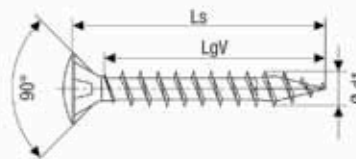

Główka soczewkowa, gniazdo SPAX T-STAR plus

Z główką MULTI i szpicem SPAX 4CUT, hartowane, pokryte tworzywem sztucznym

Ocynkowane A2J

Wymiar [mm]				Ilość sztuk w opakowaniu			Numer artykułu	Kod EAN
d1 ø	Długość całkowita Ls	Gwint pełny LgV	Gniazdo T	Pudełko	Karton	Paleta		
3,0 * <i>Opakowanie standard</i>								
	12	10	10	1.000	10.000	1.120.000	0621010300125	4003530166693
	13	10	10	1.000	10.000	1.120.000	0621010300135	4003530161957
	15	12	10	1.000	10.000	1.120.000	0621010300155	4003530161773
	16	14	10	1.000	10.000	1.120.000	0621010300165	4003530161834
	17	14	10	1.000	10.000	1.120.000	0621010300175	4003530161520
	20	17	10	1.000	10.000	630.000	0621010300205	4003530167010
	25	21	10	1.000	10.000	630.000	0621010300255	4003530167027
	30	26	10	1.000	10.000	320.000	0621010300305	4003530167034
	35	31	10	1.000	10.000	320.000	0621010300355	4003530167041
3,5								
	12	9	15	1.000	10.000	1.120.000	0621010350125	4003530167058
	15	11	15	1.000	10.000	630.000	0621010350155	4003530167065
	16	13	15	1.000	10.000	630.000	0621010350165	4003530167072
	17	13	15	1.000	10.000	630.000	0621010350175	4003530167089
	20	16	15	1.000	10.000	630.000	0621010350205	4003530167096
	25	21	15	1.000	10.000	320.000	0621010350255	4003530191602
	30	25	15	1.000	10.000	320.000	0621010350305	4003530167119
	35	30	15	1.000	10.000	320.000	0621010350355	4003530167126
	40	35	15	1.000	10.000	280.000	0621010350405	4003530167133
4,0								
	15	11	20	1.000	10.000	630.000	0621010400155	4003530167140
	16	13	20	1.000	10.000	630.000	0621010400165	4003530167157
	17	13	20	1.000	10.000	630.000	0621010400175	4003530167164
	20	16	20	1.000	10.000	320.000	0621010400205	4003530167171
	25	21	20	1.000	10.000	320.000	0621010400255	4003530167188
	30	25	20	1.000	10.000	320.000	0621010400305	4003530167195
	35	30	20	1.000	10.000	280.000	0621010400355	4003530167201
	40	35	20	500	5.000	160.000	0621010400405	4003530167218
	45	40	20	500	5.000	160.000	0621010400455	4003530167225
	50	45	20	500	5.000	140.000	0621010400505	4003530167232

*inne wykonanie

Te wkręty znajdują się również w dziale „Nierdzewna stal szlachetna“

patrz str. 162