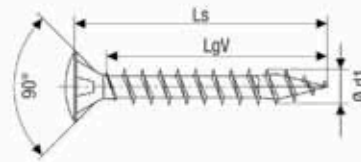

Główka soczewkowa, gniazdo Pz

Z główką MULTI i szpicem SPAX 4CUT, hartowane, pokryte tworzywem sztucznym

Ocynkowane A2J

Wymiar [mm]				Ilość sztuk w opakowaniu			Numer artykułu	Kod EAN
d1 ø	Długość całkowita Ls	Gwint pełny LgV	Gniazdo Z	Pudełko	Karton	Paleta		
4,5	<i>Opakowanie standard</i>							
	30	25	2	1.000	10.000	280.000	0241010450305	4003530016479
	35	30	2	500	5.000	160.000	0241010450355	4003530016486
	40	34	2	500	5.000	160.000	0241010450405	4003530016493
	45	39	2	500	5.000	140.000	0241010450455	4003530016509
	50	44	2	500	5.000	140.000	0241010450505	4003530016516
5,0	35	30	2	500	5.000	160.000	0241010500355	4003530016523
	40	35	2	500	5.000	140.000	0241010500405	4003530016530
	45	39	2	200	2.000	64.000	0241010500455	4003530016547
	50	44	2	200	2.000	64.000	0241010500505	4003530016554
	60	54	2	200	2.000	64.000	0241010500605	4003530016561