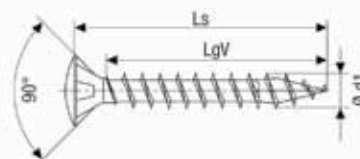

Główka soczewkowa, gniazdo Pz

Z główką MULTI i szpicem SPAX 4CUT, hartowane, pokryte tworzywem sztucznym

Ocynkowane A2J

Wymiar [mm]				Ilość sztuk w opakowaniu			Numer artykułu	Kod EAN
d1 ø	Długość całkowita Ls	Gwint pełny LgV	Gniazdo Z	Pudełko	Karton	Paleta		
3,0 *				<i>Opakowanie standard</i>				
12	10	1		1.000	10.000	1.120.000	0241010300125	4003530016196
13	10	1		1.000	10.000	1.120.000	0241010300135	4003530016202
15	12	1		1.000	10.000	1.120.000	0241010300155	4003530016219
16	14	1		1.000	10.000	1.120.000	0241010300165	4003530016226
17	14	1		1.000	10.000	1.120.000	0241010300175	4003530016233
20	17	1		1.000	10.000	630.000	0241010300205	4003530016240
25	21	1		1.000	10.000	630.000	0241010300255	4003530016257
30	26	1		1.000	10.000	320.000	0241010300305	4003530016264
35	31	1		1.000	10.000	320.000	0241010300355	4003530016271
3,5								
12	9	2		1.000	10.000	1.120.000	0241010350125	4003530016288
15	11	2		1.000	10.000	630.000	0241010350155	4003530016295
16	13	2		1.000	10.000	630.000	0241010350165	4003530016301
17	13	2		1.000	10.000	630.000	0241010350175	4003530016318
20	16	2		1.000	10.000	630.000	0241010350205	4003530016325
25	21	2		1.000	10.000	320.000	0241010350255	4003530016332
30	25	2		1.000	10.000	320.000	0241010350305	4003530016349
35	30	2		1.000	10.000	320.000	0241010350355	4003530016356
40	35	2		1.000	10.000	280.000	0241010350405	4003530016363
4,0								
15	11	2		1.000	10.000	630.000	0241010400155	4003530016370
16	13	2		1.000	10.000	630.000	0241010400165	4003530016387
17	13	2		1.000	10.000	630.000	0241010400175	4003530016394
20	16	2		1.000	10.000	320.000	0241010400205	4003530016400
25	21	2		1.000	10.000	320.000	0241010400255	4003530016417
30	25	2		1.000	10.000	320.000	0241010400305	4003530016424
35	30	2		1.000	10.000	280.000	0241010400355	4003530016431
40	35	2		500	5.000	160.000	0241010400405	4003530016448
45	40	2		500	5.000	160.000	0241010400455	4003530016455
50	45	2		500	5.000	140.000	0241010400505	4003530016462

*inne wykonanie