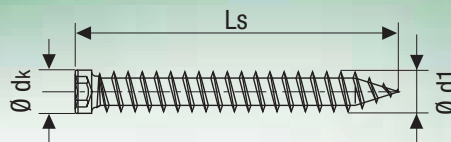

Główka cylindryczna, gniazdo T-STAR