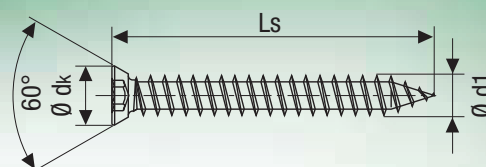

SPAX®-RA

Główka stożkowa płaska, gniazdo T-STAR

ocynkowany

Kotwa ościeżnicowa SPAX® bezdybłowe mocowanie ościeżnic okiennych i drzwiowych

- Pewne i wolne od naprężeń mocowanie o ustalonej szczelinie montażowej
- Dokładne i trwałe mocowanie

- Szybki montaż, uniwersalne zastosowanie
- Opatentowany profil gwintu: szybkie i pewne wkręcanie

Kotwa ościeżnicowa SPAX® ma wszechstronne zastosowanie. Umożliwia mocowanie ościeżnic przy użyciu samego wkręta lub zaczepów okiennych

Długość kotwy należy dobrać uwzględniając:

- szerokość ościeżnicy
- odległość od muru
- głębokość wkręcania w mur

Wymiar [mm]		Średnica główki d_k	Gniazdo T	Typ	Cena [PLN za 100 szt.]	Ilość sztuk w opakowaniu		Numer artykułu
$d1 \varnothing$	L_s					Pudełko	Paleta	
7,5	40	11	30	SPAX®-RA 40	49,30	100	32.000	1041010750405
	60	11	30	SPAX®-RA 60	56,80	100	32.000	1041010750605
	80	11	30	SPAX®-RA 80	71,90	100	28.000	1041010750805
	100	11	30	SPAX®-RA 100	108,60	100	28.000	1041010751005
	110	11	30	SPAX®-RA 110	114,50	100	28.000	1041010751105
	120	11	30	SPAX®-RA 120	118,70	100	28.000	1041010751205
	130	11	30	SPAX®-RA 130	126,50	100	28.000	1041010751305
	150	11	30	SPAX®-RA 150	129,20	100	28.000	1041010751505
	180	11	30	SPAX®-RA 180	188,50	100	14.000	1041010751805
	210	11	30	SPAX®-RA 210	235,70	100	12.000	1041010752105

ocynkowany, pasywowany na żółto