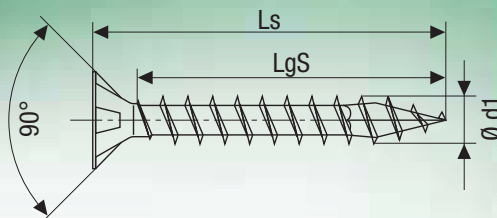

INOX
STAINLESS STEEL

Główka stożkowa, gniazdo Pz

pokryty tworzywem sztucznym

nierdzewna stal szlachetna A2

Wymiar [mm]				Cena [PLN za 100 szt.]	Ilość sztuk w opakowaniu			Numer artykułu
d1 Ø	Ls	Gwint pełny LgS	Gniazdo Pz		Pudełko	Karton	Paleta	
3,0	12	10	1	13,30	200	2.000	470.000	1087000300123
	16	14	1	15,70	200	2.000	470.000	1087000300163
	20	17	1	16,60	200	2.000	260.000	1087000300203
	25	22	1	17,80	200	2.000	260.000	1087000300253
	30	26	1	18,60	200	2.000	260.000	1087000300303
	35	31	1	19,40	200	2.000	260.000	1087000300353
	40	36	1	20,70	200	2.000	224.000	1087000300403
3,5	16	13	2	17,40	200	2.000	260.000	1087000350163
	20	16	2	18,60	200	2.000	260.000	1087000350203
	25	21	2	19,40	200	2.000	260.000	1087000350253
	30	25	2	19,90	200	2.000	260.000	1087000350303
	35	30	2	22,80	200	2.000	224.000	1087000350353
	40	35	2	24,40	200	2.000	224.000	1087000350403
4,0	20	16	2	19,20	200	2.000	260.000	1087000400203
	25	21	2	21,10	200	2.000	260.000	1087000400253
	30	25	2	24,20	200	2.000	224.000	1087000400303
	35	30	2	26,10	200	2.000	224.000	1087000400353
	40	35	2	27,90	200	2.000	126.000	1087000400403
	45	40	2	29,90	200	2.000	126.000	1087000400453
	50	45	2	32,90	200	2.000	126.000	1087000400503
	60	50	2	39,00	100	1.000	63.000	1087000400603
4,5	25	20	2	24,60	200	2.000	224.000	1087000450253
	30	25	2	27,30	200	2.000	224.000	1087000450303
	35	30	2	29,00	200	2.000	126.000	1087000450353
	40	34	2	31,30	200	2.000	126.000	1087000450403
	45	39	2	33,70	200	2.000	126.000	1087000450453
	50	44	2	37,50	200	2.000	64.000	1087000450503
	60	54	2	46,10	100	1.000	63.000	1087000450603
	70	59	2	58,00	100	1.000	63.000	1087000450703