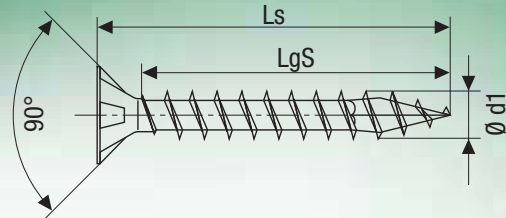

Główka stożkowa, gniazdo Pz

pokryty tworzywem sztucznym

nierdzewna stal szlachetna A2

Wymiar [mm]				Cena [PLN za 100 szt.]	Ilość sztuk w opakowaniu			Numer artykułu
d1 Ø	Ls	Gwint pełny LgS	Gniazdo Pz		Pudełko	Karton	Paleta	
5,0	30	25	2	33,60	200	2.000	224.000	1087000500303
	35	30	2	36,50	200	2.000	126.000	1087000500353
	40	35	2	39,50	200	2.000	126.000	1087000500403
	45	39	2	42,20	200	2.000	126.000	1087000500453
	50	44	2	45,00	200	2.000	64.000	1087000500503
	60	54	2	53,10	100	1.000	63.000	1087000500603
	70	61	2	72,10	100	1.000	32.000	1087000500703
	80	61	2	73,90	100	1.000	32.000	1087000500803
	100	61	2	83,80	100	1.000	32.000	1087000501003
6,0	40	34	3	59,00	200	2.000	64.000	1087000600403
	50	43	3	70,10	100	1.000	32.000	1087000600503
	60	53	3	78,40	100	1.000	32.000	1087000600603
	70	61	3	88,10	100	1.000	32.000	1087000600703
	80	61	3	96,00	100	1.000	32.000	1087000600803
	90	61	3	107,20	100	1.000	56.000	1087000600903
	100	61	3	112,90	100	1.000	32.000	1087000601003