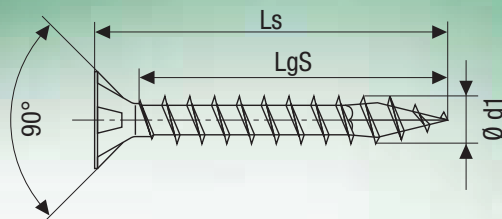

## Główka stożkowa, gniazdo T-STAR plus

pokryty tworzywem sztucznym

**nierdzewna stal szlachetna A2**

Wymiar [mm]				Cena	Ilość sztuk w opakowaniu			Numer artykułu
d1 Ø	Ls	Gwint pełny LgS	Gniazdo T	[PLN za 100 szt.]	Pudełko	Karton	Paleta	
<b>3,0</b>	12	10	10	13,30	200	2.000	470.000	1197000300123
	16	14	10	15,70	200	2.000	470.000	1197000300163
	20	17	10	16,60	200	2.000	260.000	1197000300203
	25	22	10	17,80	200	2.000	260.000	1197000300253
	30	26	10	18,60	200	2.000	260.000	1197000300303
	35	31	10	19,40	200	2.000	260.000	1197000300353
	40	36	10	20,70	200	2.000	224.000	1197000300403
<b>3,5</b>	16	13	15	17,40	200	2.000	260.000	1197000350163
	20	16	15	18,60	200	2.000	260.000	1197000350203
	25	21	15	19,40	200	2.000	260.000	1197000350253
	30	25	15	19,90	200	2.000	260.000	1197000350303
	35	30	15	22,80	200	2.000	224.000	1197000350353
	40	35	15	24,40	200	2.000	224.000	1197000350403
<b>4,0</b>	20	16	20	19,20	200	2.000	260.000	1197000400203
	25	21	20	21,10	200	2.000	260.000	1197000400253
	30	25	20	24,20	200	2.000	224.000	1197000400303
	35	30	20	26,10	200	2.000	224.000	1197000400353
	40	35	20	27,90	200	2.000	126.000	1197000400403
	45	40	20	29,90	200	2.000	126.000	1197000400453
	50	45	20	32,90	200	2.000	126.000	1197000400503
	60	50	20	39,00	100	1.000	63.000	1197000400603
<b>4,5</b>	25	20	20	24,60	200	2.000	224.000	1197000450253
	30	25	20	27,30	200	2.000	224.000	1197000450303
	35	30	20	29,00	200	2.000	126.000	1197000450353
	40	34	20	31,30	200	2.000	126.000	1197000450403
	45	39	20	33,70	200	2.000	126.000	1197000450453
	50	44	20	37,50	200	2.000	64.000	1197000450503
	60	54	20	46,10	100	1.000	63.000	1197000450603
	70	59	20	58,00	100	1.000	63.000	1197000450703