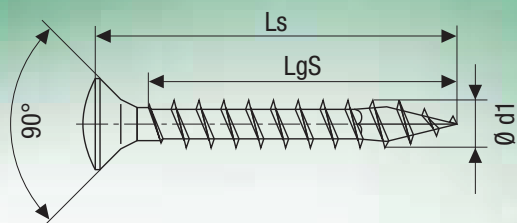

### nierdzewna stal szlachetna A2

Wymiar [mm]				Cena [PLN za 100 szt.]	Ilość sztuk w opakowaniu			Numer artykułu
d1 Ø	Ls	Gwint pełny LgS	Gniazdo T		Pudełko	Karton	Paleta	
<b>3,0</b>	20	16	10	17,00	200	2.000	260.000	0207000300203
	30	26	10	19,10	200	2.000	260.000	0207000300303
<b>3,5</b>	20	16	15	19,10	200	2.000	260.000	0207000350203
	30	25	15	20,40	200	2.000	260.000	0207000350303
<b>4,0</b>	20	16	20	22,70	200	2.000	260.000	0207000400203
	25	21	20	24,00	200	2.000	260.000	0207000400253
	30	25	20	26,40	200	2.000	224.000	0207000400303
	35	30	20	28,40	200	2.000	126.000	0207000400353
	40	35	20	30,20	200	2.000	126.000	0207000400403
	45	40	20	31,20	200	2.000	126.000	0207000400453
	50	45	20	32,40	200	2.000	126.000	0207000400503
<b>5,0</b>	25	20	20	31,00	200	2.000	224.000	0207000500253
	30	25	20	34,10	200	2.000	224.000	0207000500303
	40	35	20	43,10	200	2.000	126.000	0207000500403
	50	44	20	53,50	100	1.000	63.000	0207000500503

## Główka soczewkowa, gniazdo T-STAR plus

pokryty tworzywem sztucznym

**nierdzewna stal szlachetna A2**

Wymiar [mm]				Cena [PLN za 100 szt.]	Ilość sztuk w opakowaniu			Numer artykułu
d1 Ø	Ls	Gwint pełny LgS	Gniazdo T		Pudełko	Karton	Paleta	
<b>3,0</b>	16	14	10	17,60	200	2.000	470.000	0627000300163
	20	17	10	19,50	200	1.000	630.000	0627000300203
	25	22	10	20,10	200	2.000	260.000	0627000300253
	30	26	10	22,00	200	2.000	260.000	0627000300303
<b>3,5</b>	16	13	15	19,70	200	2.000	260.000	0627000350163
	20	16	15	22,00	200	2.000	260.000	0627000350203
	25	21	15	22,30	200	2.000	260.000	0627000350253
	30	25	15	23,50	200	2.000	260.000	0627000350303
<b>4,0</b>	30	25	20	30,00	200	2.000	224.000	0627000400303
	35	30	20	32,70	200	2.000	224.000	0627000400353
	40	35	20	34,60	200	2.000	126.000	0627000400403
	45	40	20	36,30	200	2.000	126.000	0627000400453
<b>4,5</b>	30	25	20	34,60	200	2.000	224.000	0627000450303
	40	34	20	41,50	200	2.000	126.000	0627000450403
	50	44	20	49,50	200	2.000	64.000	0627000450503